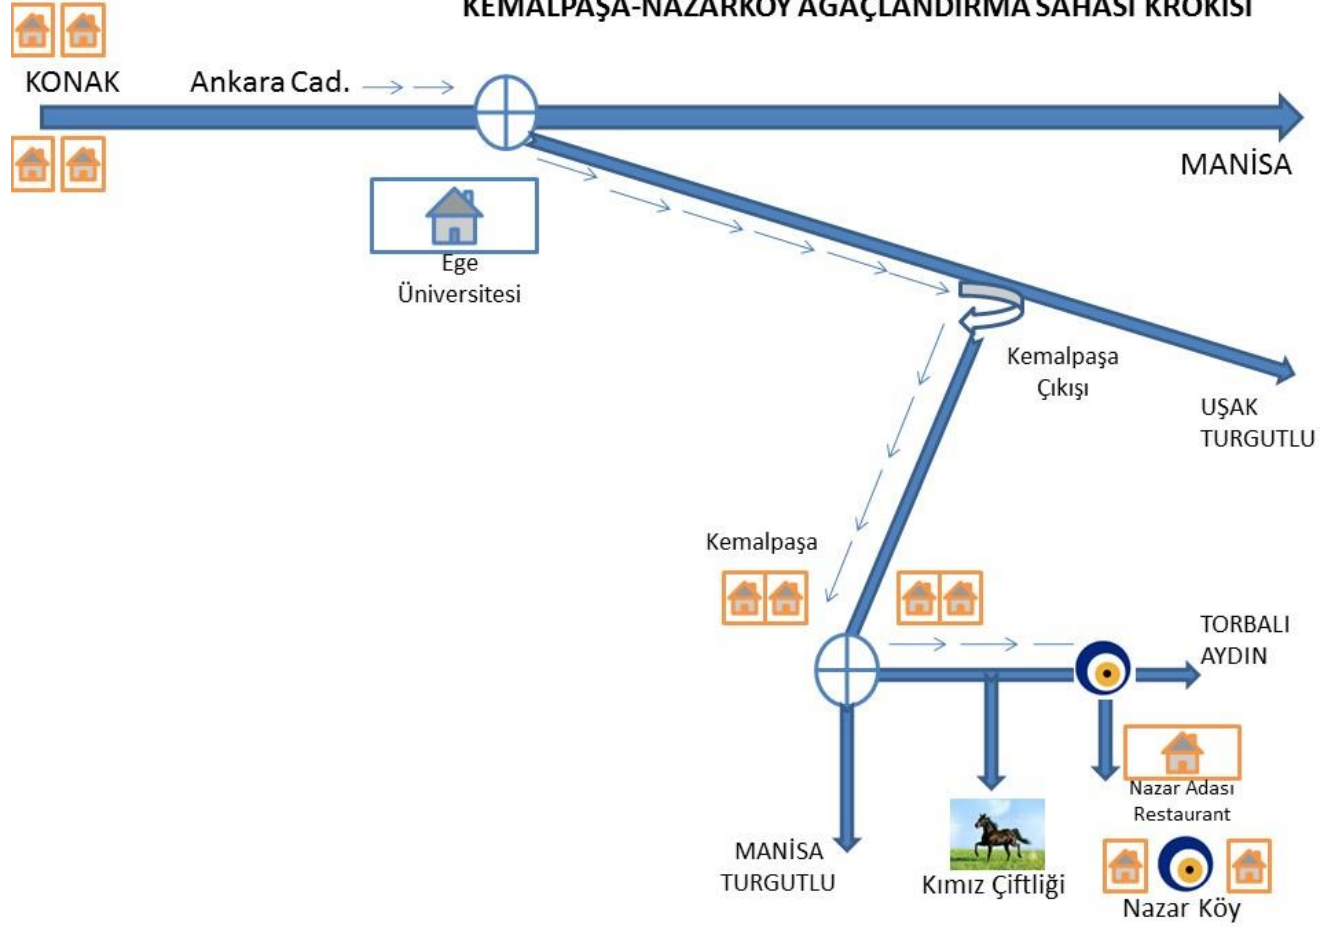

KEMALPAŞA-NAZARKÖY AĞAÇLANDIRMA SAHASI KROKİSİ

BAĞIŞI YAPAN DOĞA DOSTU	FİDAN ADEDİ
ZEHRA DOĞAN ÖZTÜRK KORUSU	1.005
BORNOVA BAHÇEŞEHİR KOLEJİ KORUSU	1.000
BYNOGAME KORUSU	1.000
ORİMPEX TEKSTİL 4.KORUSU	1.000
TAKEV KORUSU	852
MELİKE TURGUT 3.KORUSU	730
ŞÜKRİYE - HÜSEYİN - CELAL DARENDE KORUSU	670
GAZİEMİR YAHYA KEMAL BEYATLI ORTAOKULU KORUSU	646
ÖZEL SEV OKULLARI KORUSU	565
GÖZTEPE MESLEKİ TEKNİK VE ANADOLU LİSESİ KORUSU	512
SENİHA MAYDA ORTAOKULU KORUSU	506
ABDURRAHMAN SUSUZLU KORUSU	500
BİVA MİMARLIK KORUSU	500
SELİN ERGAN VEFA KORUSU	500
FERRERO TÜRKİYE KORUSU	500
GÖZTEPE LİONS KULÜBÜ 40. YIL KORUSU	500
HUGO BOSS KORUSU	500