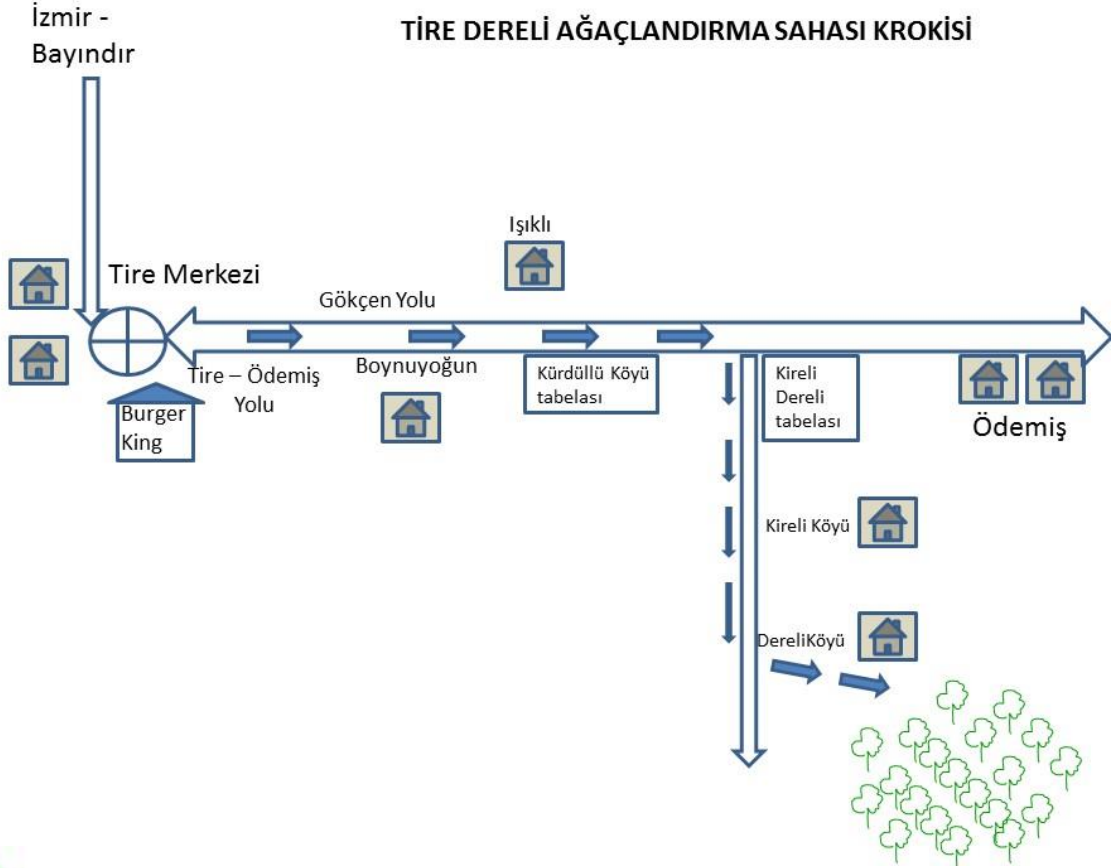

## TİRE DERELİ AĞAÇLANDIRMA SAHASI KROKİSİ

BAĞIŞI YAPAN DOĞA DOSTU	FİDAN ADEDİ
İZMİRDE İYİLİK VAR ORMANI	4.437
İZMİRDE İYİLİK VAR ORMANI - EGEBİMTES 25.YIL KORUSU	750
İNCİ HOLDİNG 65.YIL KORUSU	1.500
MİGROS İŞ ORTAKLARI KORUSU	1.200
EMLAKBANK SÜLEYMAN DEMİREL ANADOLU LİSESİ KORUSU	1.000
FERDİ BAĞIŞLAR KORUSU	1.000
MİGROS ÇALIŞANLARI KORUSU	1.000
BECERGEN BAYRAKTAROĞLU 4. KORUSU	876
ALİYA İZZET BEGOVİÇ ORTAOKULU & SÜLEYMAN ECZACIBAŞI İLKOKULU KORUSU	800
RAPUNZEL ORGANİK KORUSU	700
EMAY KORUSU - 3	680
AYKANLAR VE P&G 30.YIL HATIRA KORUSU	500
AZİZ ERDAL KARCIOĞLU KORUSU	500