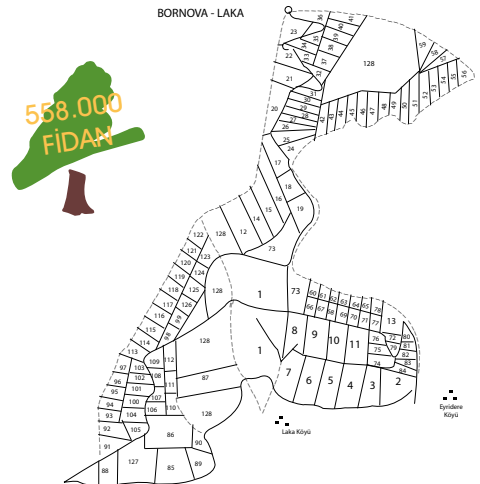

İZMİR DOSTLUK ORMANI

(BORNOVA EROZYON KONTROLÜ VE SEL DERELERİ ISLAH PROJESİ)

Kordon'dan, Körfez Vapurlarından, evimizin penceresinden-balkonundan, neredeyse İzmir'in her yerinden Bayraklı-Bornova'ya doğru baktığımızda dağların bozkır görüntüsü hep içimizi sıplatmıştır. Diğer illeri kıskanır, İzmir'in neden böyle kaldığını hep birbirimize sorarız.

İzmir Eski Valisi Yusuf Ziya Gökse görevdeyken İzmirlilerin bu üzüntüsüne tercüman olup, İl Çevre ve Orman Müdürlüğü ve Ege Orman Vakfı'nı harekete geçirmiştir. Daha önce yapılan çalışmalar gözden geçirilmiş ve önce yapılanların da korunarak yeni fidanların dikilip bu bozkır görüntüsünün maskelenmesi hedeflenmiştir. Yangın riski çok fazla olan bölgede koruma da önemli. İşte projede bu da var. Devamlı yaz-kış koruma, dikim, bakım, sulama... Neredeyse parkla ormanı birleştiren bir çalışma olacak. Şimdiden bugün bozkır diye adlandırdığımız dağlarda ağaçların arasında İzmir'i, Körfezi nasıl göreceğimizi hayal ediyoruz. İşte bu çalışmanın adını İzmir Eski Valisi Yusuf Ziya Gökse koydu: "İzmir Dostluk Ormanı". İzmir Dostluk Ormanı'na fidan bağışları bir rekorla başladı. Ayşe-Seniye Mayda 100.000 YTL bağışladılar. Daha sonra Ege Televizyonunda yapılan program ve tanıtımlarla fidan bağışları uzun süre devam etti.

Neşet Şele Korusu

Ege Orman Vakfı'nın ilk yangın göleti

Kuru duvar eşik

Lions 118 R 2007 - 2008 Dönemi Ormanı

Ayrıca Cep Telefonlarından gönderilen SMS'lerle de fidan bağışları yapıldı. 2007-2008 yıllarında yapılan yeni bağışlarla fidan sayısı 558 bine ulaştı. Ağaçlandırma çalışmaları erozyon tedbirleri ile desteklenerek olası sel baskınları önlenmiş gibi yeraltı sularının da zenginleşmesi sağlandı. Yakında tüm İzmirliilerin hayali gerçek olacak, dağlar bozkır görüntüsünden kurtulacak.